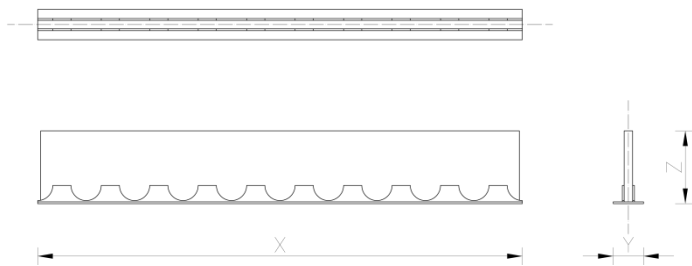

MAGNUM Dilatatiefiel

Verlegsystemen en toebehoren

Dilatatieprofiel

In ruimtes die groter zijn dan 40 m² is het vaak noodzakelijk om gebruik te maken van dilatatieprofielen in de vloer. Ook wanneer een vloer verspringt, is een dergelijke voeg meestal noodzakelijk. Dilatatiefielen voorkomen dat de dekvloer in grotere ruimtes gaat barsten door uitzetten en krimpen.

Specificaties

Afmetingen	2000 x 40 x 104 mm
Gewicht	400 g
Materiaal	Geschuimd LDPE, polypropyleen
Garantie	2 jaar

Art.nr.	Omschrijving	Afmetingen
W90112	Dilatatieprofiel - Profielset met plakstrip	5 stuks 2 m (10 m/l)