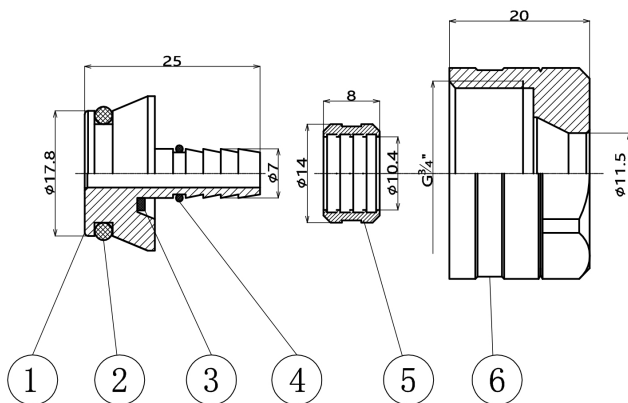

MAGNUM Euroconus

Aansluitkoppelingen

Euroconus-aansluitkoppelingen zijn de ideale fittingen om de buizen van uw vloerverwarmingssysteem aan de verdeler te bevestigen. MAGNUM levert aansluitkoppelingen die geschikt zijn voor alle MAGNUM Tube vloerverwarmingsbuizen met een diameter van 10 mm, 12 mm, 14 mm, 15 mm, 16 mm, 17 mm, 18 mm of 20 mm en een wanddikte tot 2,0 mm (geleverd per 2 stuks).

6	Locking cap
5	Open ferrule
4	O-ring
3	Flat gasket
2	O-ring
1	Connector

Specificaties

Diameter	10 mm
Afmetingen	1,3 x 3/4" mm
Diameter	12 mm
Afmetingen	1,5 x 3/4" mm
Diameter	14 mm
Afmetingen	2 x 3/4" mm
Diameter	16 mm
Afmetingen	2 x 3/4" mm
Diameter	18 mm
Afmetingen	2 x 3/4" mm
Diameter	20 mm
Afmetingen	2 x 3/4" mm
Garantie	2 jaar

Art.nr.	Omschrijving	Afmetingen
W90010	MAGNUM Adaptor / Euroconus Knelringset 10 mm	1,3 x 3/4" mm
W90012	MAGNUM Adaptor / Euroconus Knelringset 12 mm	1,5 x 3/4" mm
W90014	MAGNUM Adaptor / Euroconus Knelringset 14 mm	2 x 3/4" mm
W90016	MAGNUM Adaptor / Euroconus Knelringset 16 mm	2 x 3/4" mm
W90018	MAGNUM Adaptor / Euroconus Knelringset 18 mm	2 x 3/4" mm
W90020	MAGNUM Adaptor / Euroconus Knelringset 20 mm	2 x 3/4" mm