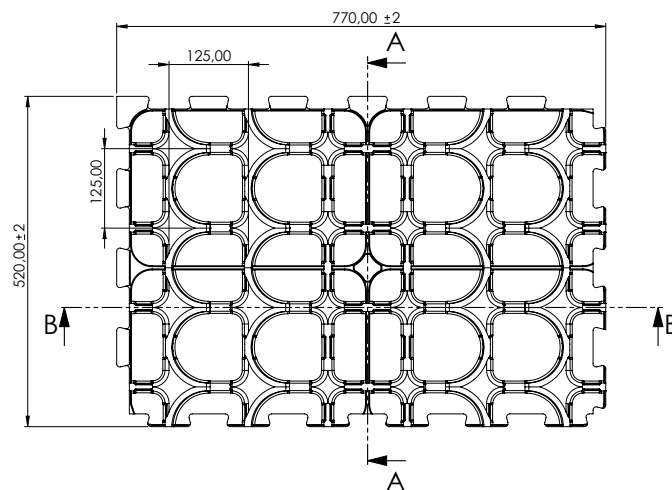

De ondervloer waarop dit systeem wordt verwerkt dient stabiel, egaal en schoon te zijn.

Specificaties

Systeemtype	Watergedragen
Systeemhoogte	18 mm
Systeembreedte	vanaf 20 cm
Min. inst. hoogte	18 mm
Installatie	Zwevend
Buisafstand	125 mm (vast)
In natte ruimtes	X
Tegels	V (i.c.m. Knauf of fermacell min. 12mm)
Hout	V
(PVC) Laminaat	V (PVC i.c.m. DuoBoard)
Tapijt	V (i.c.m. DuoBoard)
Keuring	CE, KOMO, MPA, SKZ
Garantie	2 jaar

Technische details

- Aanduiding volgens norm EPS-EN13163-T2-L2-W2-S2-P2-DLT(1)5-CS(10)150
- Nominale dikte dL 17 mm
- Warmtegeleidingscoëfficiënt 0,036 W/mK DIN V 4108-10
- Warmteweerstand 0,33 m²K/W
- Samendrukspanning 150 kPa (bij 10 % samendrukking)
- Belasting onder spanning 45 kPa
- Hittebestendigheid < 80°C
- Toepassingsgebied DEO volgens DIN 4108-10
- Brandgedrag Klasse E volgens EN 1350
- Bouwmateriaalklasse B2 volgens DIN 4102
- Materiaal EPS polystyreenhardschuim (CFK-vrij)
- Geldige norm EN 13163, DIN V 4108-10

Inhoud verpakking

- 13 platen (4,8 m²)
- Viltlaag (5 m²)
- Rol aluminium tape
- Veiligheidshandschoenen

12mm MAGNUM Tube, een verdeler, benodigde aansluitkoppelingen en eventueel DuoBoard dient u apart te bestellen.

Garantie

MAGNUM Heatboard W heeft 2 jaar garantie.

Art.nr.	Omschrijving	m ²	Afmetingen
W63010	MAGNUM Heatboard 18 mm	4,8 m ²	13 platen à 770 x 520 mm
Art.nr.	Opties	m	Afmetingen
W12100	MAGNUM Tube PE-RT	100 m	12 x 1,5 mm
W12300	MAGNUM Tube PE-RT	300 m	12 x 1,5 mm
W90012	MAGNUM Adaptor / Euroconus aansluitkoppeling		12 x 1,5 x 3/4" mm
W91201	PUSH aansluitset voor 1 x 100 meter buis 12 mm		
W91202	PUSH aansluitset voor 2 x 100 meter buis 12 mm		
W91203	PUSH aansluitset voor 3 x 100 meter buis 12 mm		
430030	DuoBoard 2 x 4 HDF platen	2,88 m ²	1200 x 600 x 3 mm