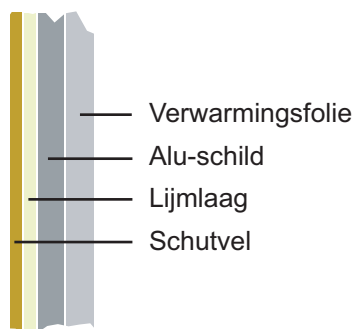

MAGNUM Look Spiegelverwarming

MAGNUM Look spiegelverwarming geeft altijd een heldere kijk bij het scheren en opmaken. Er is geen veeg met de handdoek meer nodig om jezelf weer te zien in de spiegel na het douchen of bij gebruik van warm water. MAGNUM Look wordt aangesloten en eenvoudig geschakeld via de lichtschakelaar en voorkomt condensvorming in "no-time". Het voorkomt bovendien de nare handdoekstrepen die achterblijven na het verwijderen van condens. Aansluiting direct op het lichtnet, via de lichtschakelaar in de badkamer, voorkomt onnodige verspilling van energie.

MAGNUM Look spiegelverwarming is een zelfklevend verwarmingfolie-element dat rechtstreeks aan de achterzijde van de spiegel kan worden aangebracht. De elementen zijn dubbel geïsoleerd en mogen daardoor ook in vochtige ruimtes worden toegepast. Het vermogen realiseert een snelle opwarmtijd van ca. 5 à 8 minuten. In die korte tijd wordt de spiegel al op een temperatuur van ca. 40°C gebracht en wordt condensvorming voorkomen. De maximaal haalbare spiegeltemperatuur is begrensd tot ca. 50°C. Zodoende is het product veilig bij aanraking.

Specificaties

Systeemtype	Elektrisch
Systeemhoogte	1 mm
Systeembreedte	Diverse maten
Min. inst. hoogte	1 mm
Installatie	Zelfklevend element
Vermogen	50 - 150 Watt
In natte ruimtes	V
Type verwarming	Infrarood
Systeemplafond	V
Montage plafond	V
Regeling	Lichtschakelaar (geen dimmer)
Keuring	Kema, CE, Fimko
Garantie	2 jaar

MAGNUM Look rond

Technische details

- Dikte 1 mm
- Voltage 230 Volt
- Aansluiting 2-aderig, dubbel geïsoleerd
- Klasse IP-34, klasse 2
- Keuring FIMKO, CE markering
- Temperaturen 40°C à 50°C
(afhankelijk van omgevingstemperatuur)