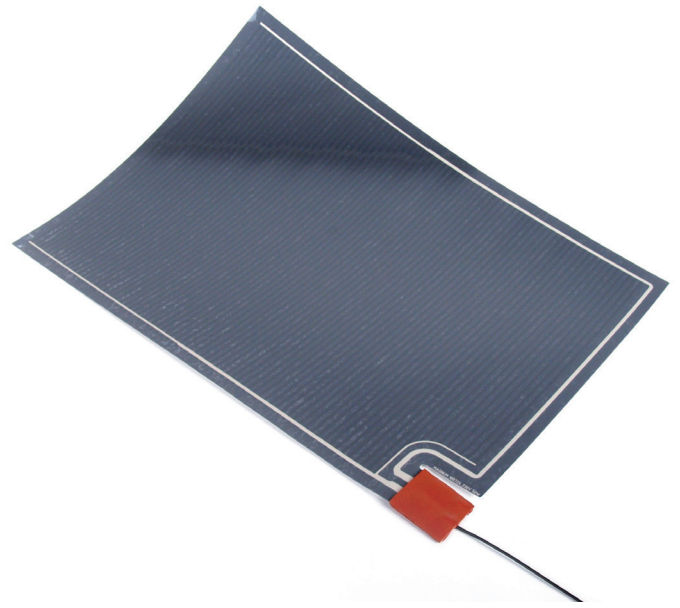

MAGNUM Look Spiegelverwarming

MAGNUM Look spiegelverwarming geeft altijd een heldere kijk bij het scheren en opmaken. Er is geen veeg met de handdoek meer nodig om jezelf weer te zien in de spiegel na het douchen of bij gebruik van warm water. MAGNUM Look wordt aangesloten en eenvoudig geschakeld via de lichtschakelaar en voorkomt condensvorming in "no-time". Het voorkomt bovendien de nare handdoekstrepen die achterblijven na het verwijderen van condens. Aansluiting direct op het lichtnet, via de lichtschakelaar in de badkamer, voorkomt onnodige verspilling van energie.

MAGNUM Look spiegelverwarming is een zelfklevend verwarmingfolie-element dat rechtstreeks aan de achterzijde van de spiegel kan worden aangebracht. De elementen zijn dubbel geïsoleerd en mogen daardoor ook in vochtige ruimtes worden toegepast. Het vermogen realiseert een snelle opwarmtijd van ca. 5 à 8 minuten. In die korte tijd wordt de spiegel al op een temperatuur van ca. 40°C gebracht en wordt condensvorming voorkomen. De maximaal haalbare spiegeltemperatuur is begrensd tot ca. 50°C. Zodoende is het product veilig bij aanraking.

MAGNUM Look rond

Technische details

- Dikte 1 mm
- Voltage 230 Volt
- Aansluiting 2-aderig, dubbel geïsoleerd
- Klasse IP-34, klasse 2
- Keuring FIMKO, CE markering
- Temperaturen 40°C à 50°C
(afhankelijk van omgevingstemperatuur)

LET OP: De folie heeft een zeer hoge kleefkracht, hierdoor wordt deze blijvend bevestigd.

Inhoud verpakking

- Verwarmingsfolie met zelfklevende achterzijde
- ±1 meter aansluitkabel
- Installatievoorschriften