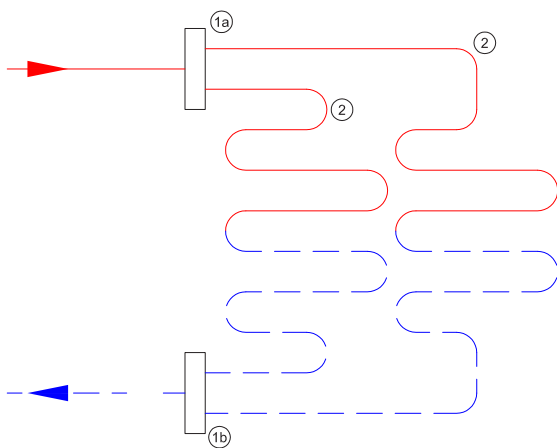

MAGNUM Premium RVS Open LT

Vloerverwarming verdeler

De MAGNUM Premium RVS Open verdeler wordt toegepast in laag temperatuur installaties en is vervaardigd van het zeer hoogwaardig RVS 4301. Standaard is deze verdeler voorzien van 1" kogelkranen, 1 automatische ontluchter, 2 vulaftapkranen en een manometer.

1a	Verdeler
1b	Verzamelaar
2	Vloerverwarming groep(en)

Geschikte warmtebron

CV Ketel	V
Warmtepomp	V
Solarwarmte (Met buffervat)	V
Pelletkachel	V
Blok/Stadsverwarming	V (op aanvraag)

Specificaties

Afsluiter op aanvoer	V
Thermostaat op aanvoer	X
Pomp	X
Flowmeter	V
Thermometer	X
Manometer	V
Ontluchter	V
Afsluiter op retour	V
RTL ventiel op retour	X
In regelventiel meng hoeveelheid	X
Keerklep tussen retour en aanvoer	X

Technische details

- Het huis van deze verdeler is van RVS 4301
- Thermostatische groepsafsluiters M30x 1,5 geschikt voor MAGNUM Actuatoren
- Groepen voorzien van een professionele flowmeters met een bereik van 0-2,5L/min
- Groepsaansluitingen geschikt voor 3/4" Euroconus
- Primaire aansluiting 1" Afsluitbaar doormiddel van kogelkranen
- Verdeler is standaard voorzien van bevestigingsmateriaal
- Kogel kraan 1" met rode haan
- Flowmeter Camflux 2,5 L/m- 1/2"
- Manometer 40mm Axiaal 1/8"
- Automatische ontluchter vernikkeld 1/2" + O-ring
- Kogel kraan 1" met blauwe haan