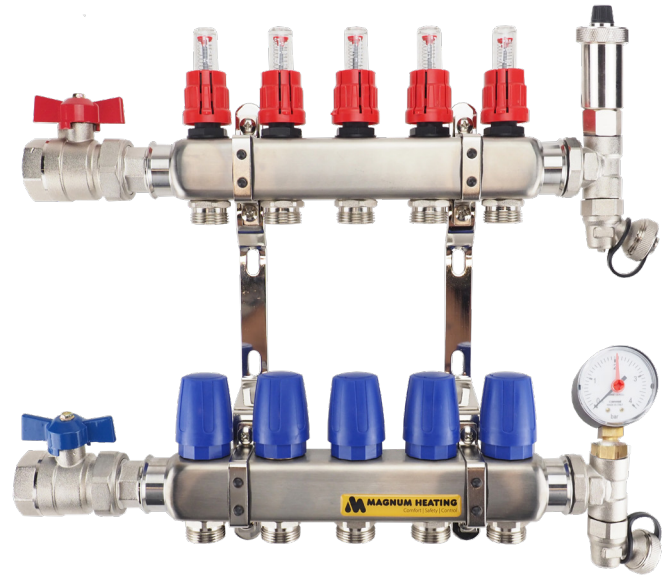

MAGNUM Premium RVS Open LT

Vloerverwarming verdeler

De MAGNUM Premium RVS Open verdeler wordt toegepast in laag temperatuur installaties en is vervaardigd van het zeer hoogwaardig RVS 4301. Standaard is deze verdeler voorzien van 1" kogelkranen, 1 automatische ontluchter, 2 vulaftapkranen en een manometer.

1a	Verdeler
1b	Verzamelaar
2	Vloerverwarming groep(en)

Geschikte warmtebron

CV Ketel	V
Warmtepomp	V
Solarwarmte (Met buffervat)	V
Pelletkachel	V
Blok/Stadsverwarming	V (op aanvraag)

Specificaties

Afsluiter op aanvoer	V
Thermostaat op aanvoer	X
Pomp	X
Flowmeter	V
Thermometer	X
Manometer	V
Ontluchter	V
Afsluiter op retour	V
RTL ventiel op retour	X
In regelventiel meng hoeveelheid	X
Keerklep tussen retour en aanvoer	X

Technische details

- Het huis van deze verdeler is van RVS 4301
- Thermostatische groepsafsluiters M30x 1,5 geschikt voor MAGNUM Actuatoren
- Groepen voorzien van een professionele flowmeters met een bereik van 0-2,5L/min
- Groepsaansluitingen geschikt voor 3/4" Euroconus
- Primaire aansluiting 1" Afsluitbaar doormiddel van kogelkranen
- Verdeler is standaard voorzien van bevestigingsmateriaal
- Kogel kraan 1" met rode haan
- Flowmeter Camflux 2,5 L/m- 1/2"
- Manometer 40mm Axiaal 1/8"
- Automatische ontluchter vernikkeld 1/2" + O-ring
- Kogel kraan 1" met blauwe haan

Inhoud verpakking

- Persrapport
- Installatievoorschriften
- Garantiebewijs

Garantie

MAGNUM Premium RVS Open LT 10 jaar op body, 2 jaar op appendages.

- A. Aanvoerleiding (CV)
- B. Retourleiding (CV)
- C. Flowmeter
- D. Groepsafsluiters
- E. Automatische ontluchter
- F. Vulnippel
- G. Aanvoer MAGNUM Tube
- H. Retour MAGNUM Tube
- I. Kogelkraan
- J. Manometer