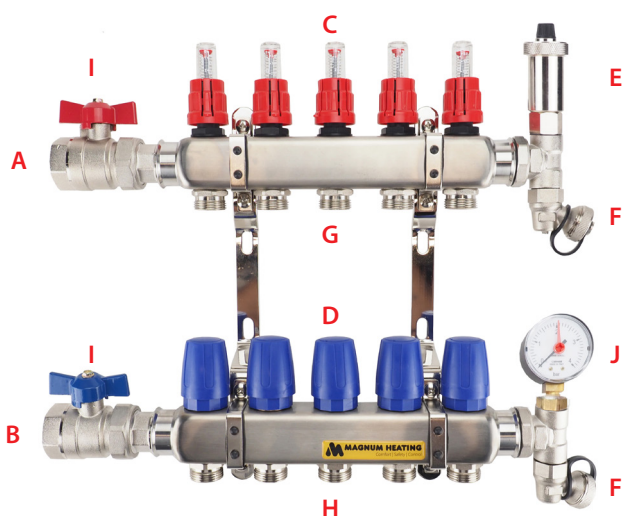

MAGNUM Premium RVS Open LT

Vloerverwarming verdeler

De MAGNUM Premium RVS Open verdeler wordt toegepast in laag temperatuur installaties en is vervaardigd van het zeer hoogwaardig RVS 4301. Standaard is deze verdeler voorzien van 1" kogelkranen, 1 automatische ontluchter, 2 vulaftapkranen en een manometer.

Technische details

- Het huis van deze verdeler is van RVS 4301
- Thermostatische groepsafsluiters M30x 1,5 geschikt voor MAGNUM Actuatoren
- Groepen voorzien van een professionele flowmeters met een bereik van 0-2,5L/min
- Groepsaansluitingen geschikt voor 3/4" Euroconus
- Primaire aansluiting 1" Afsluitbaar doormiddel van kogelkranen
- Verdeler is standaard voorzien van bevestigingsmateriaal
- Kogel kraan 1" met rode haan
- Flowmeter Camflux 2,5 L/m- 1/2"
- Manometer 40mm Axiaal 1/8"
- Automatische ontluchter vernikkeld 1/2" + O-ring
- Kogel kraan 1" met blauwe haan

Inhoud verpakking

- Persrapport
- Installatievoorschriften
- Garantiebewijs

Garantie

MAGNUM Premium RVS Open LT 10 jaar op body, 2 jaar op appendages.

- A. Aanvoerleiding (CV)
- B. Retourleiding (CV)
- C. Flowmeter
- D. Groepsafsluiters
- E. Automatische ontluchter
- F. Vulnippel
- G. Aanvoer MAGNUM Tube
- H. Retour MAGNUM Tube
- I. Kogelkraan
- J. Manometer