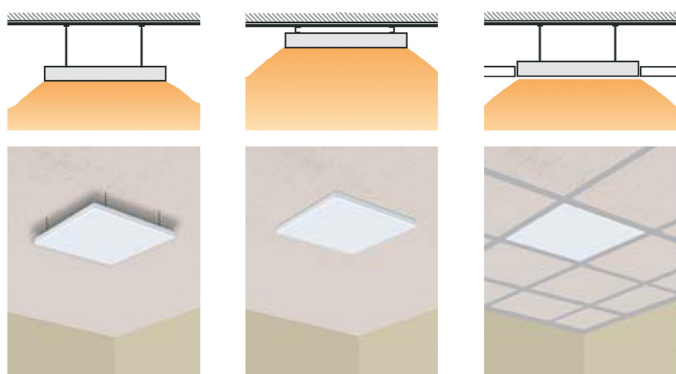

MAGNUM Sol Premium IP54 Plafondstralers

MAGNUM Sol Premium plafondstralers zijn te plaatsen in een systeemplafond en door de geïntegreerde ophangbeugel zijn de panelen ook direct aan ieder plafond te bevestigen. Dit paneel kan worden gebruikt als hoofdverwarming of als bijverwarming in een badkamer. Er zijn 2 vermogens verkrijgbaar: 300W en 750W. Deze stralingspanelen produceren uitsluitend stralingswarmte. De hoge intensiteit van de infrarode warmtegolven resulteren na zeer korte tijd al in een optimaal comfortabel gevoel.

Specificaties

Systeemtype	Elektrisch
Systeemhoogte	30 mm
Systeembreedte	592 mm
Min. inst. hoogte	2,2 m
Installatie	Plafond
Vermogen	300 of 750 Watt
In natte ruimtes	V
Type verwarming	Infrarood
Systeemplafond	V
Montage plafond	V
Keuring	Kema
Garantie	2 jaar

MAGNUM Sol Premium Type 300

MAGNUM Sol Premium Type 750

Diverse installatiemogelijkheden

Technische details

- Leverbaar 300 en 750 Watt
- Aansluitspanning 230V / 50Hz
- Klasse IP54
- Kleur RAL 9010

Installatiemethoden

MAGNUM Sol Premium plafondstralingspanelen zijn eenvoudig te installeren in ieder systeemplafond of via het geïntegreerde ophangstelsel direct aan het plafond te bevestigen. Ieder paneel is voorzien van een eigen ophangstelsel.